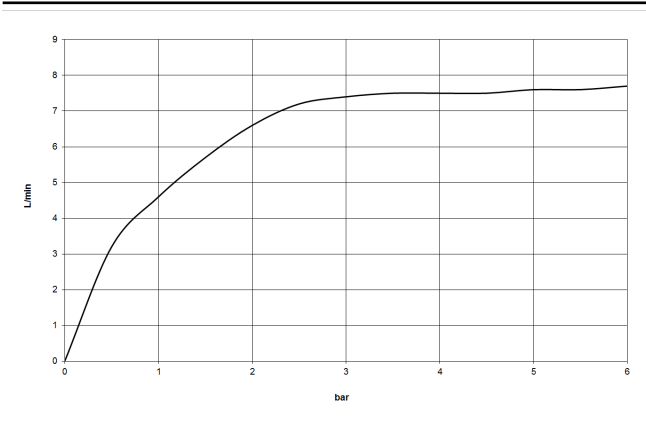

DORNBACHT YARRE Douche de tête - Chrome

28 504 832

- saillie 180-210 mm
- rotule 30° pivotante
- jet normal
- avec système anti-calcaire
- pomme de douche Ø 100 mm
- rosace Ø 55 mm
- raccord 1/2"
- débit maxi. 7,6 l/min
- rosace Ø 55 mm

28 504 832

mm [inches]

Diagramme de débit

Certificats

LGA_28661.

WRAS_240202028.

DORNBRAUCHT YARRE Douche de tête - Chrome

28 504 832