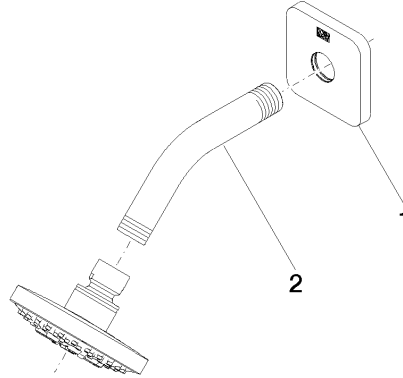

DORNBACHT YARRE Douche de tête - Chrome

28 504 832

- saillie 180-210 mm
- rotule 30° pivotante
- jet normal
- avec système anti-calcaire
- pomme de douche Ø 100 mm
- rosace Ø 55 mm
- raccord 1/2"
- débit maxi. 7,6 l/min
- rosace Ø 55 mm

Chrome

28 504 832-00

Soft Black

28 504 832-69

Accessoires recommandés

Coude mural à encastrer -

35 085 970 90

DORNBRAUCHT YARRE Douche de tête - Chrome

28 504 832

mm [inches]

Diagramme de débit

Certificats

LGA_28661.

WRAS_240202028.

DORNBRAUCHT YARRE Douche de tête - Chrome

28 504 832

Liste des pièces de rechange

N°	Article Numéro	Désignation	Fréquence de montage	Délai de livraison
1	90 27 83 016 00-00	rosace	1	2
2	90 11 03 011 10-00	raccord	1	2