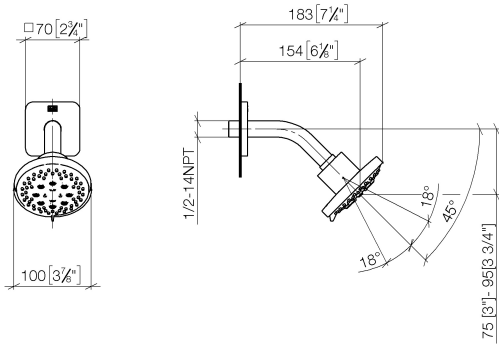

DORNBACHT YARRE Douche de tête - Chrome

28 504 832

- saillie 180-210 mm
- rotule 30° pivotante
- jet normal
- avec système anti-calcaire
- pomme de douche Ø 100 mm
- rosace Ø 55 mm
- raccord 1/2"
- débit maxi. 7,6 l/min
- rosace Ø 55 mm

Chrome

28 504 832-00

Soft Black

28 504 832-69

Accessoires recommandés

Coude mural à encastrer -

35 085 970 90

DORNBRAUCHT YARRE Douche de tête - Chrome

28 504 832

mm [inches]

Diagramme de débit

Certificats

LGA_28661.

WRAS_240202028.

DORNBRAUCHT YARRE Douche de tête - Chrome

28 504 832

Liste des pièces de rechange

N°	Article Numéro	Désignation	Fréquence de montage	Délai de livraison
1	90 27 83 016 00-00	rosace	1	2
2	90 11 03 011 10-00	raccord	1	2